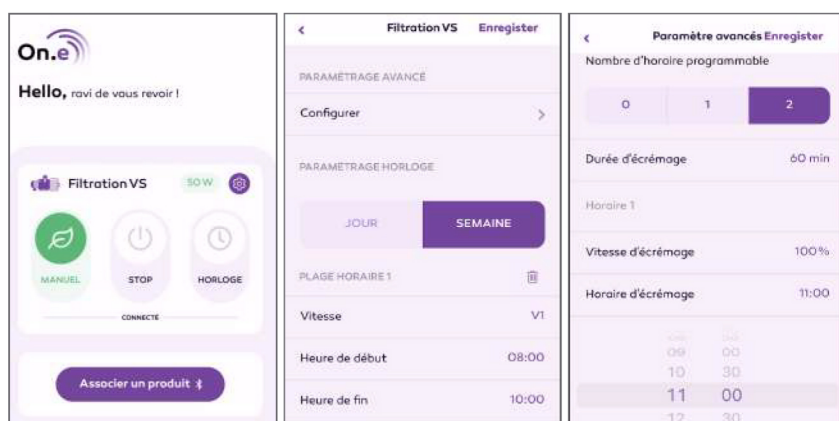

LA TECHNOLOGIE ON.E INTÉGRÉE DANS LES POMPES VS

TÉLÉCHARGEZ L'APPLICATION

App Store Google play

Des pompes économes, à vitesse variable, programmables en fonction des besoins.

LES POMPES DE L'UNIVERS ON.E FONCTIONNENT EN TOUTE AUTONOMIE ! PAS BESOIN D'ÉQUIPER VOTRE COFFRET ÉLECTRIQUE D'UN MODULE ON.E

FONCTIONNALITÉS VIA L'APPLICATION ON.E :

- 3 VITESSES PROGRAMMABLES : chaque vitesse est réglable afin de s'adapter au mieux aux besoins de l'installation.
- HORLOGE : réglage des plages de fonctionnement en journée ou semaine.
- ÉCRÉMAGE : 2 plages programmables par jour.
- AMORÇAGE : Réglable pour chaque démarrage de la pompe de 0 à 30 min.
- CONSOMMATION : Affichage instantané de la puissance consommée en W sur l'application.

Bluetooth® 5.0 :
longue portée (50m)
en champ libre

SIMPLICITÉ :

- Tutos disponibles (installation et mise en oeuvre)
- Application intuitive et disponible en 7 langues

Clavier de commande ergonomique pour le contrôle de la pompe