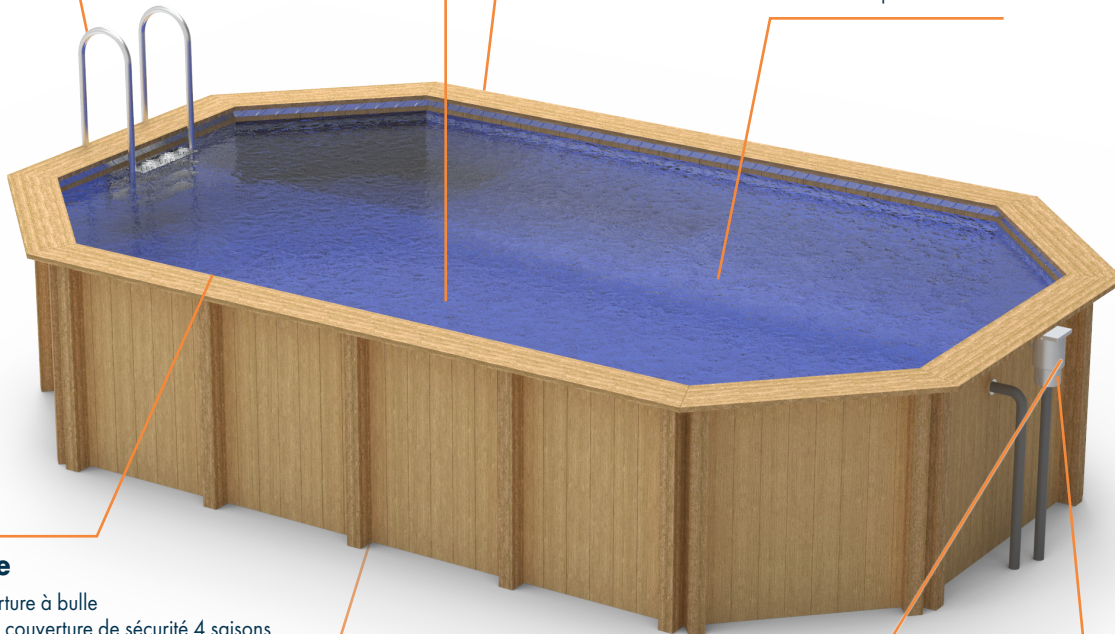

## Echelle

- Junior : échelle inox fixe
- Supra : échelle inox escamotable
- Line : escalier intérieur en IPE

## Liner

- Junior : liner 50/100° bleu
- Supra : un liner 75/100°, coloris uni au choix
- Line : un liner 75/100°, coloris uni au choix

## Couverture

- Junior : couverture à bulle
- Supra & Line : couverture de sécurité 4 saisons